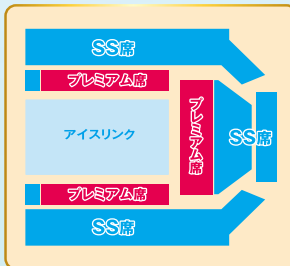

©Disney

◆会期 **7/9(木)~12(日)**
◆会場 **FLAT HACHINOHE**

■八戸駅西口から徒歩2分

7/9 (木)	10 (金)	11 (土)	12 (日)
	♥10:00	10:00	10:00
♥14:30	♥13:45	13:45	13:45
◆18:30	◆17:30	◆17:30	

■開場は開演の45分前(予定) ■公演時間:約2時間(途中休憩を含む)

◆料金 **プレミアム席 ¥13,500** **SS席 ¥8,900**

(全席指定・税込) ※3歳以上有料。2歳以下のお子様は保護者(大人)1名につき、1名まで膝上鑑賞無料。但しお席が必要な場合は有料。
車椅子でご来場のお客様はSS席のチケットをご購入の上、お手数ですが公演前にキョードー東北までご連絡ください。
【キョードー東北】022-217-7788(平日13:00~16:00/土曜10:00~12:00 ※祝日除く)

今年も**Snow Man 宮舘涼太**さんが
* スペシャルサポーターに就任! *
* 詳しくは公式サイトをチェック! *